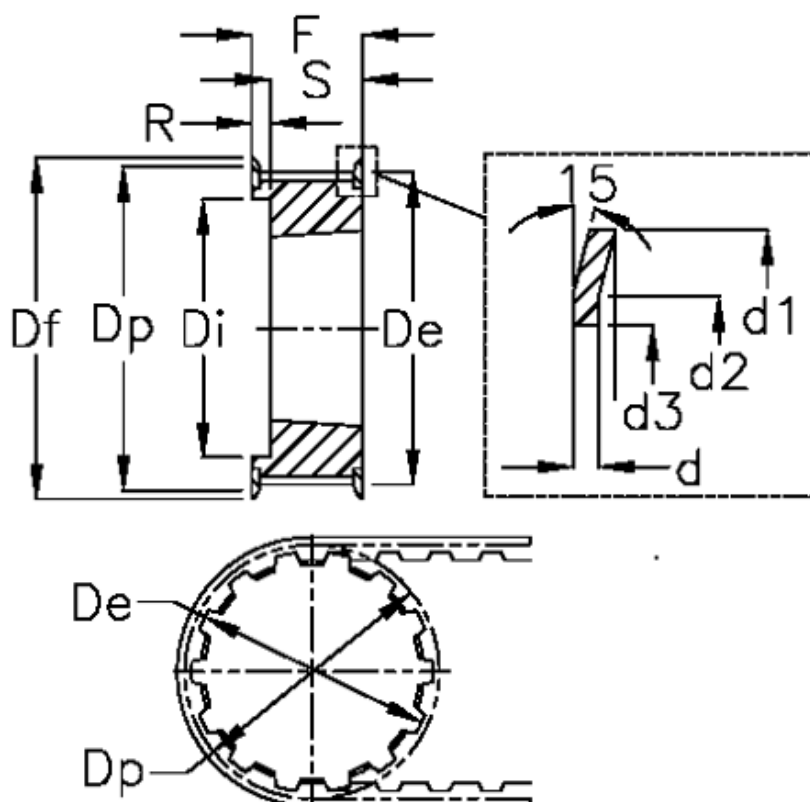

Varenummer: 604132028020
 Beskrivelse: Tandremskive for taperbøsning
 HTD 28 8M 20 TL 1108

Mål

Bredde = 20	Dp = 71.3	Type = 8M
d = 1.5	F = 28	Vægt = 0.44
d1 = 75	Flangetype = F27	
d2 = 68.5	For bøsning = 1108	
d3 = 60	Max boring = 25	
De = 70.08	r = 6	
Df = 75	S = 22	
Di = 50	Tandantal = 28	